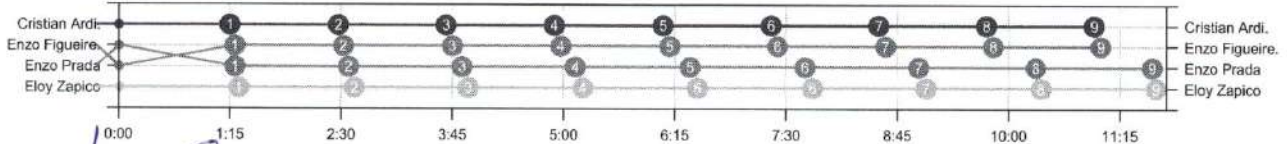

NOTAS / SANCIONES

Enzo Prada Vidal sancionado con la pérdida de ésta manga: Art. 12.16 Reg. Deportivo CEK

L	33	19	18	20
	9L 10:57.708	9L 11:02.204	9L 11:39.405	9L 11:36.817
0	0.000 0.000	0.291 0.291	0.760 0.760	0.249 0.249
1	1:15.014 1:15.014	1:18.005 1:18.296	1:20.240 1:21.000	1:18.193 1:18.442
2	1:13.144 2:28.158	1:13.229 2:31.525	1:17.909 2:38.909	1:16.510 2:34.952
3	1:12.634 3:40.792	1:13.454 3:44.979	1:16.854 3:55.763	1:16.506 3:51.458
4	1:13.023 4:53.815	1:13.148 4:58.127	1:17.230 5:12.993	1:16.523 5:07.981
5	1:13.194 6:07.009	1:13.359 6:11.486	1:17.170 6:30.163	1:17.221 6:25.202
6	1:12.695 7:19.704	1:12.591 7:24.077	1:17.645 7:47.808	1:17.566 7:42.768
7	1:12.703 8:32.407	1:12.922 8:36.959	1:16.707 9:04.515	1:16.714 8:59.482
8	1:12.639 9:45.046	1:12.635 9:49.634	1:17.348 10:21.863	1:18.844 10:18.326
9	1:12.662 10:57.708	1:12.570 11:02.204	1:17.542 11:39.405	1:18.491 11:36.817

[Signature]
CD-9-A5

[Signature]
CD-240-A5

[Signature]
CD-0079A1